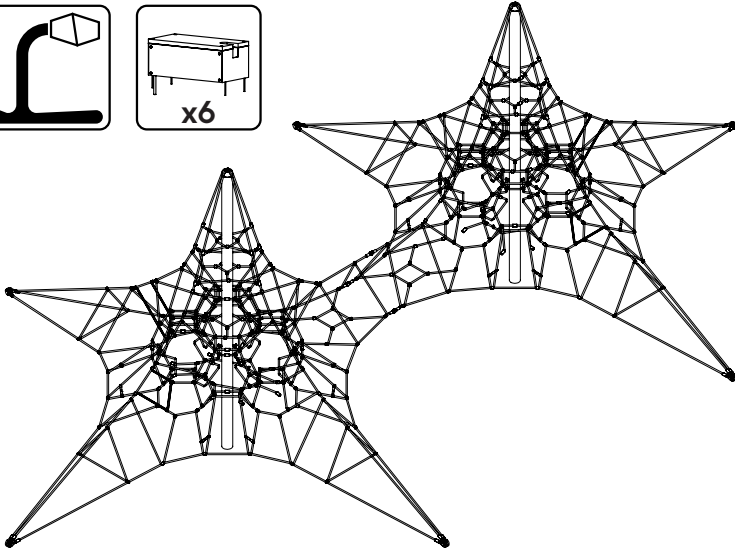

Twin ACTIVE 4000

TAY-TWINACT4000-WP-v2.2

EN1176-1:2017 | EN1176-11:2014

2-3	
4-8	
9-11	
12	
13-16	
18-27	

x2

4225mm

1 : Mast

45kG

x2

2.1 : Dome

x1

2.2 : Net

1

x6

4 : Corner Box

3.3

4.2

M10x25

4.3

4.5

4.4 x2

4.6

1

1